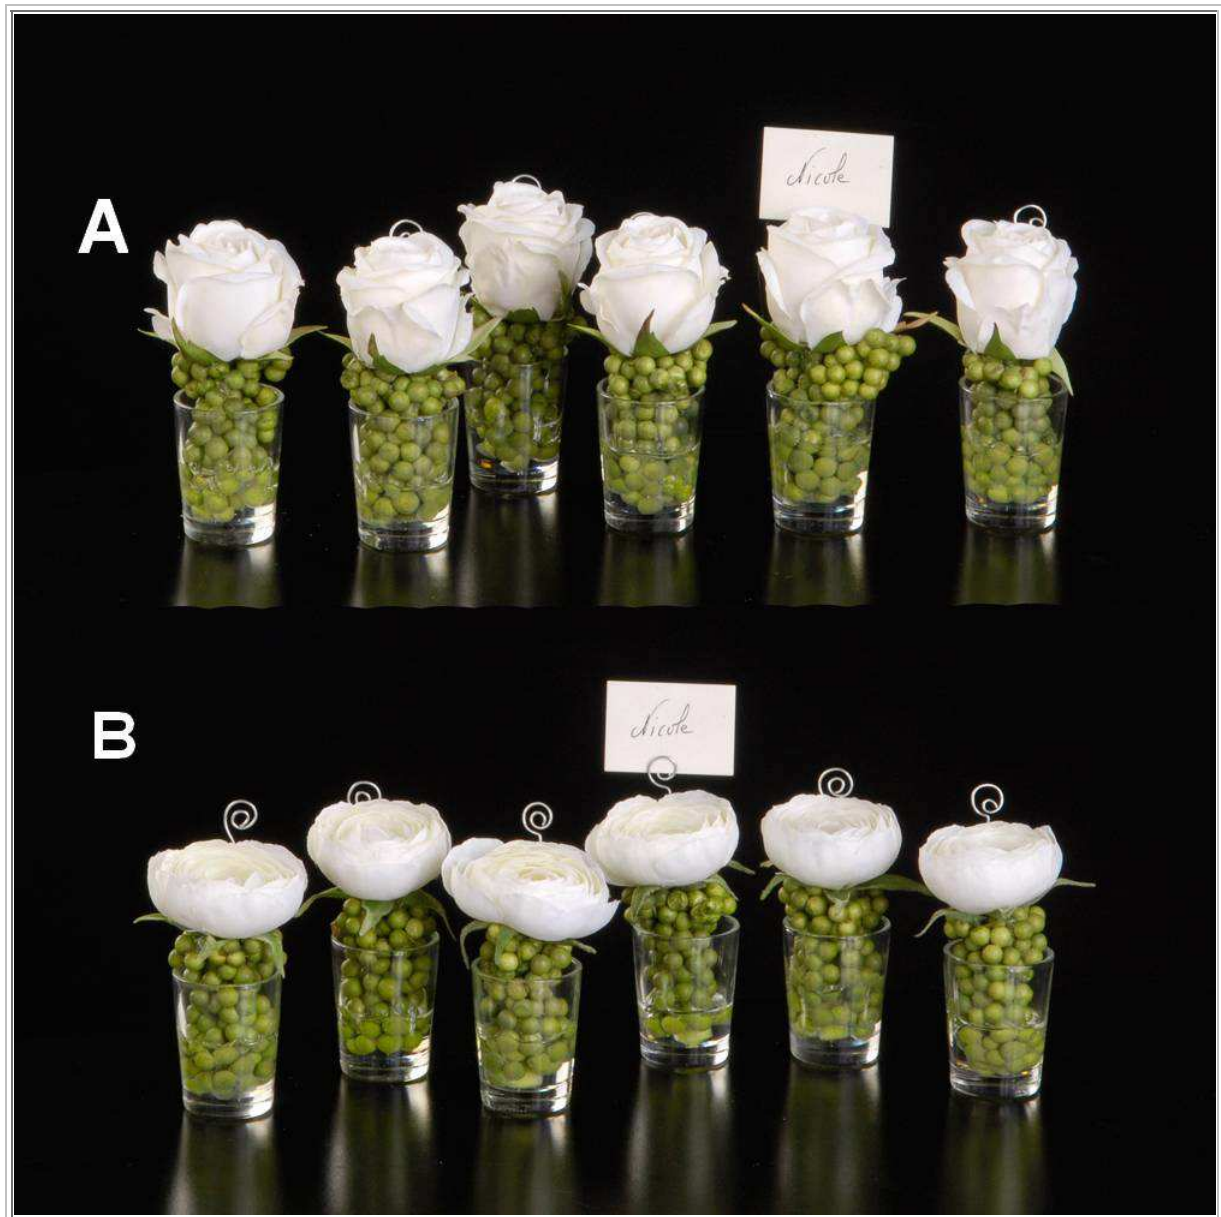

# Deco Factory

Printemps étant synonyme d'évènements, vous pourrez utiliser ces mini déco de tables en fleurs artificielles blanches pour présenter vos menus ou vos photos à l'occasion de mariage et baptême ou tout simplement, pour y fixer un petit ballotin de dragées. Déco de table composée d'un mini vase rempli de petites billes vertes surmontées d'une jolie fleur blanche et un crochet de fixation. Fleur au choix Hauteur 10 cm Ø 5 cm