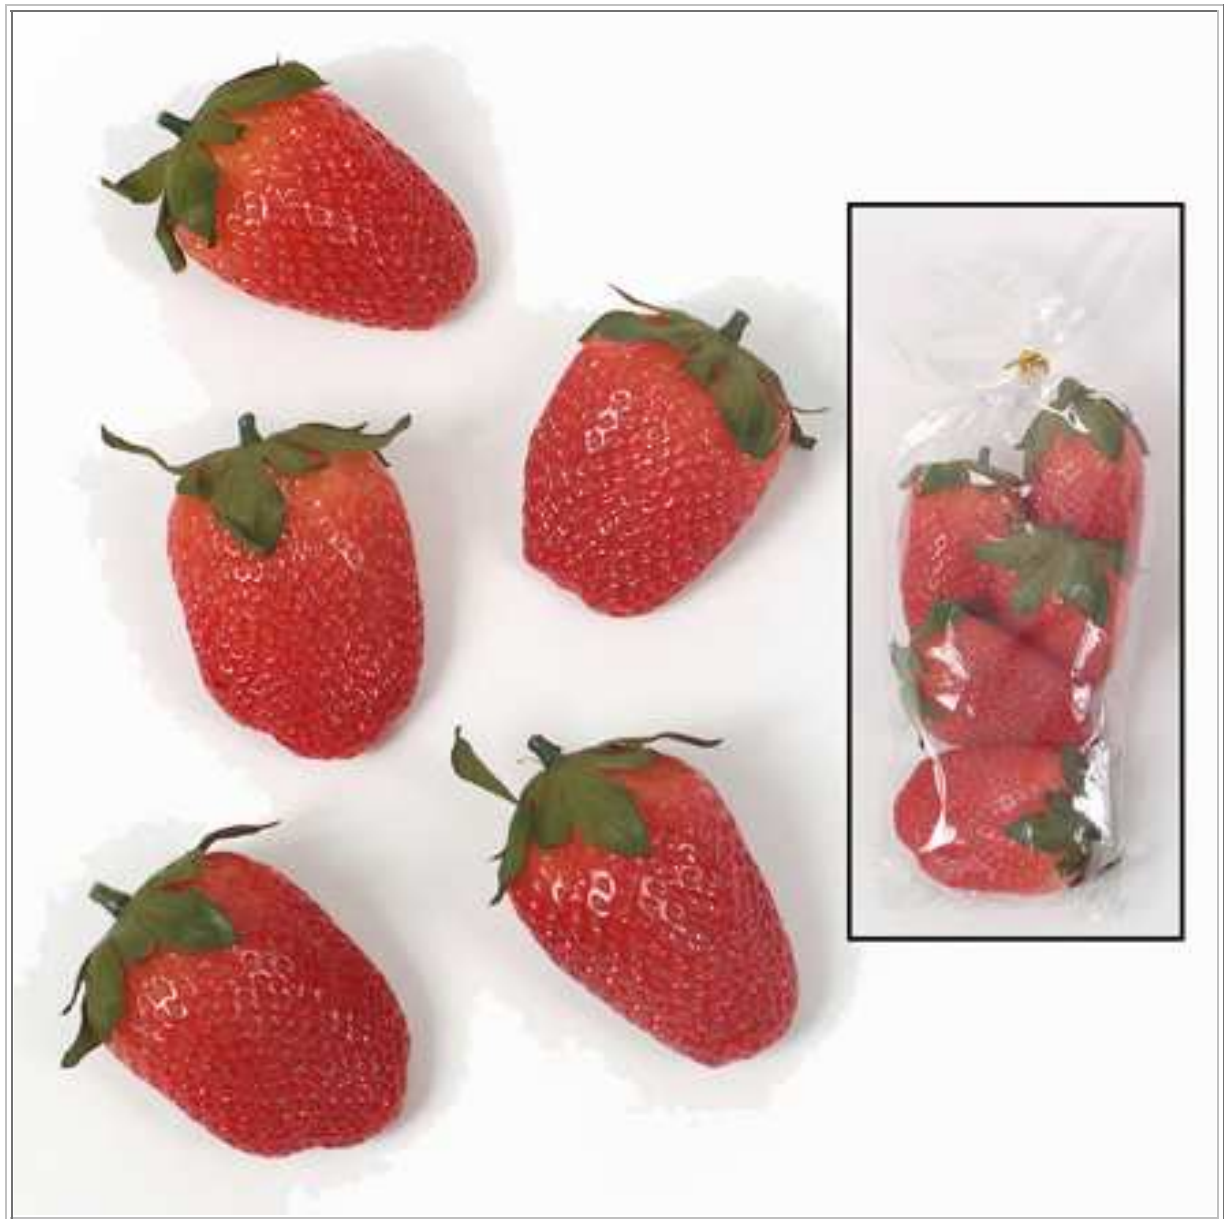

Deco Factory

Rien à voir avec les fruits en "plastique" des années passées. Les fruits artificiels que nous vous proposons vous mettront l'eau à la bouche ! D'une qualité de fabrication exceptionnelle, tant au niveau du toucher que du regard, ces fraises artificielles garniront votre corbeille aussi bien que des fruits réels. En les pressant, vous sentirez presque la pulpe du fruit... il n'y manquera que le parfum ! Vendu par sachet de 5 fraises artificielles. Longueur approximative d'une fraise 6 cm