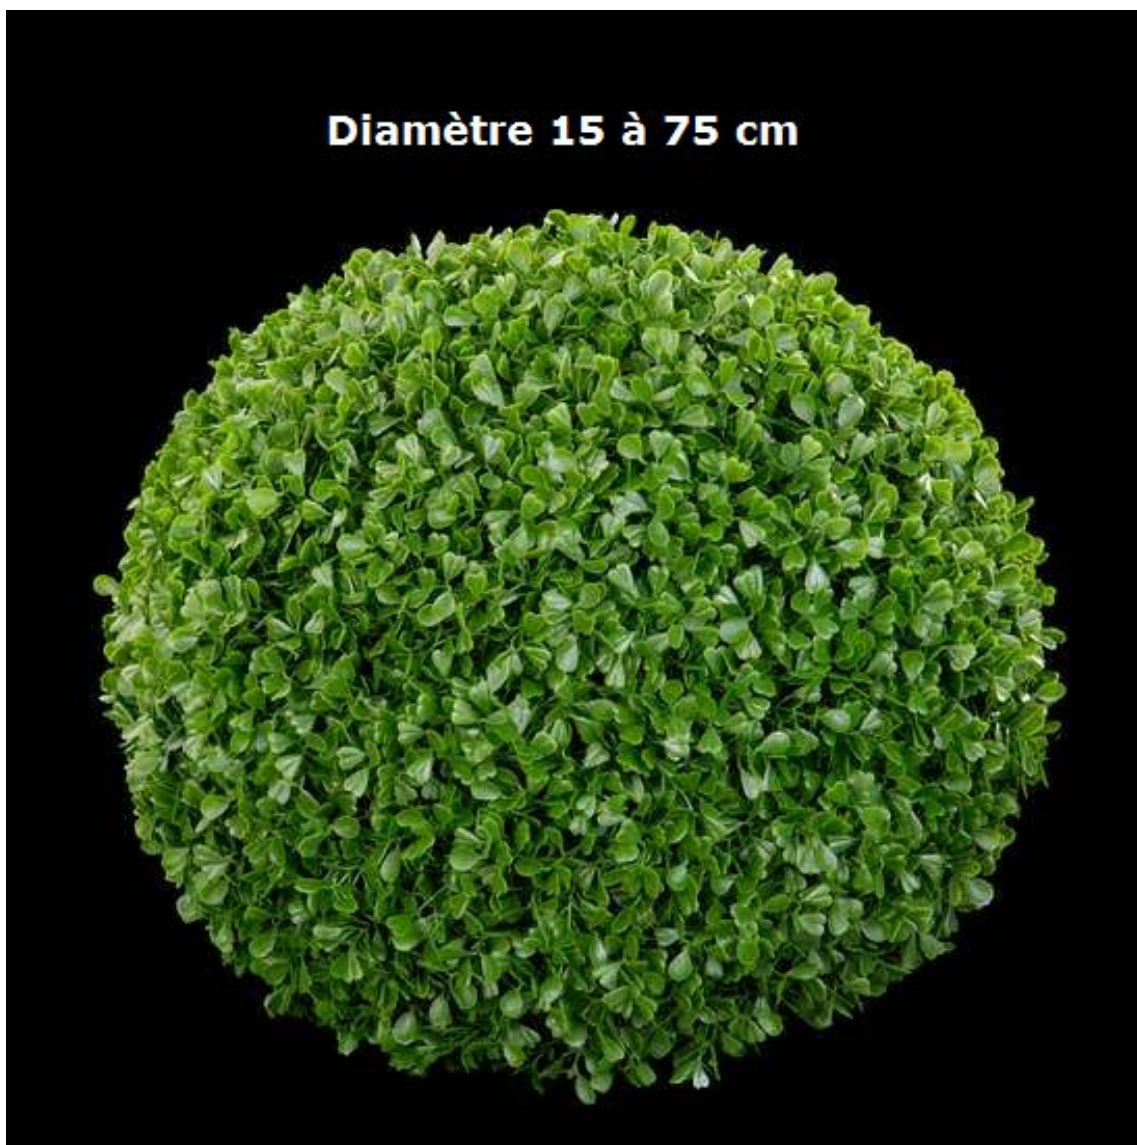

# DECO FACTORY SARL

Diamètre 15 à 75 cm

45FA1024

Arbres artificiels

45FA1024

## **Boule de buis artificielle à poser**

Très belle boule de buis artificiel construite sur une structure en métal afin de conserver une forme sphérique parfaite qui résistera de nombreuses années (risque d'aplatissement ou d'affaissement sur les structures plastiques). Parfaite pour une présentation en solo ou en groupe de différentes tailles aussi bien à l'intérieur qu'à l'extérieur (traité anti-UV). Cinq diamètres disponibles (Taper 45FA1024 sur le site pour plus d'informations) :

Diamètre 15 cm, Diamètre 22 cm, Diamètre 32 cm, Diamètre 45 cm et Diamètre 75 cm

[www.deco-factory.fr](http://www.deco-factory.fr)

Tèl : 09 53 18 64 57 (France) ou +33 9 53 18 64 57 (Etranger)