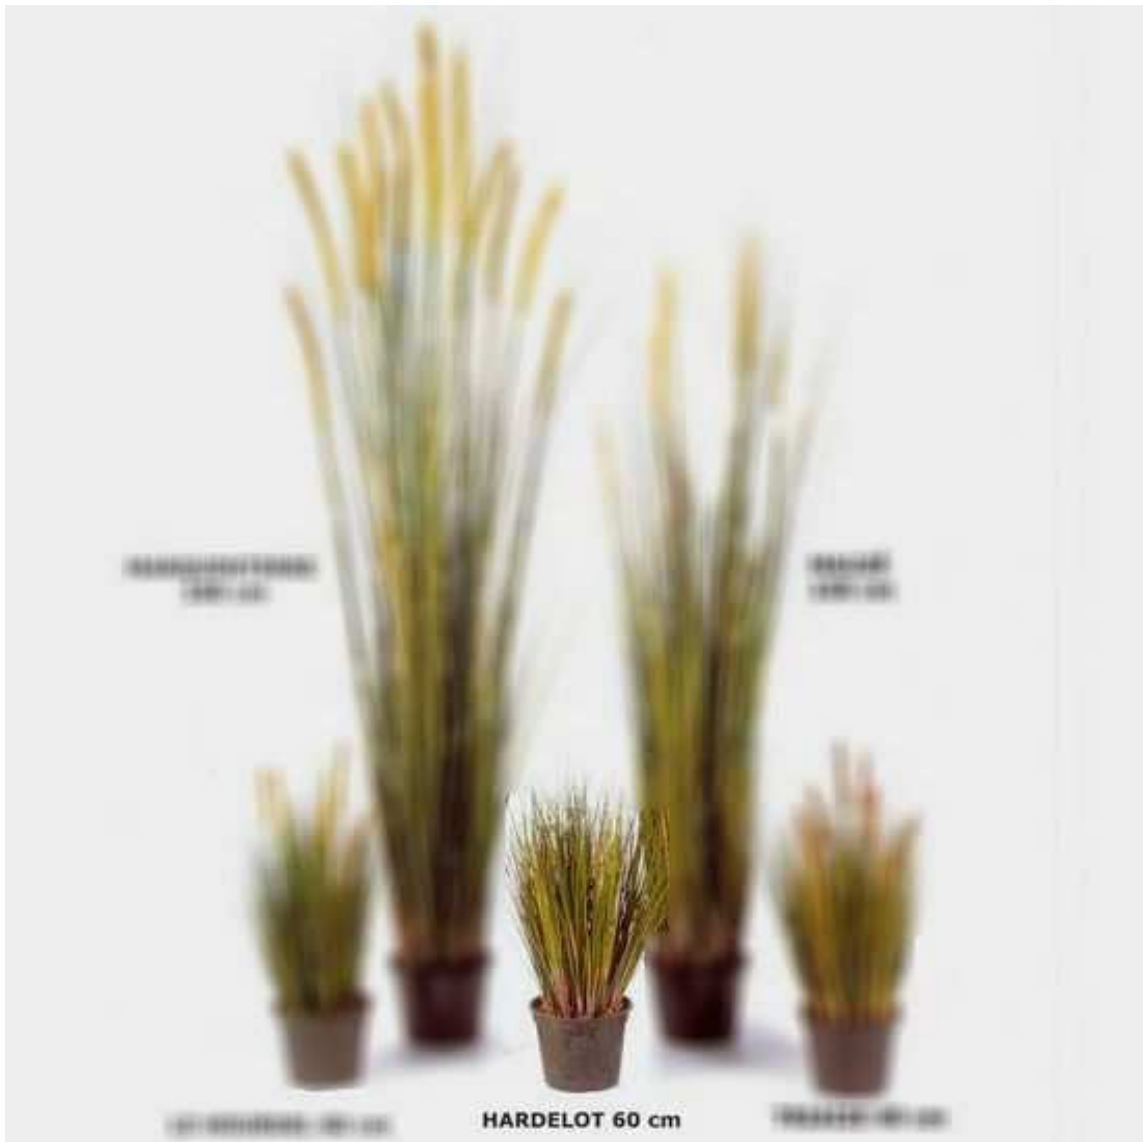

DECO FACTORY SARL

32FA1009C

Arbres artificiels

Touffe d'herbes artificielles HardeLOT Ht 60 cm

Retrouvez le charme et la douceur des pièces d'eau en adoptant ces roseaux artificiels très tendance... Ces touffes d'herbe très fournies sont garnies selon le modèle choisi, de plusieurs plumeaux brun ou blanc qui frissonneront à la moindre brise. Vous pouvez les laisser telles quelles dans leur pot horticoles, ou les mettre dans des jardinières en recouvrant les pots d'écorses. Traité anti-UV pour une présentation en extérieur. (Taper 32FA1009 sur le site).

www.deco-factory.fr

Tèl : 09 53 18 64 57 (France) ou +33 9 53 18 64 57 (Etranger)

Tous droits réservés. Deco Factory S.A.R.L.© FRANCE